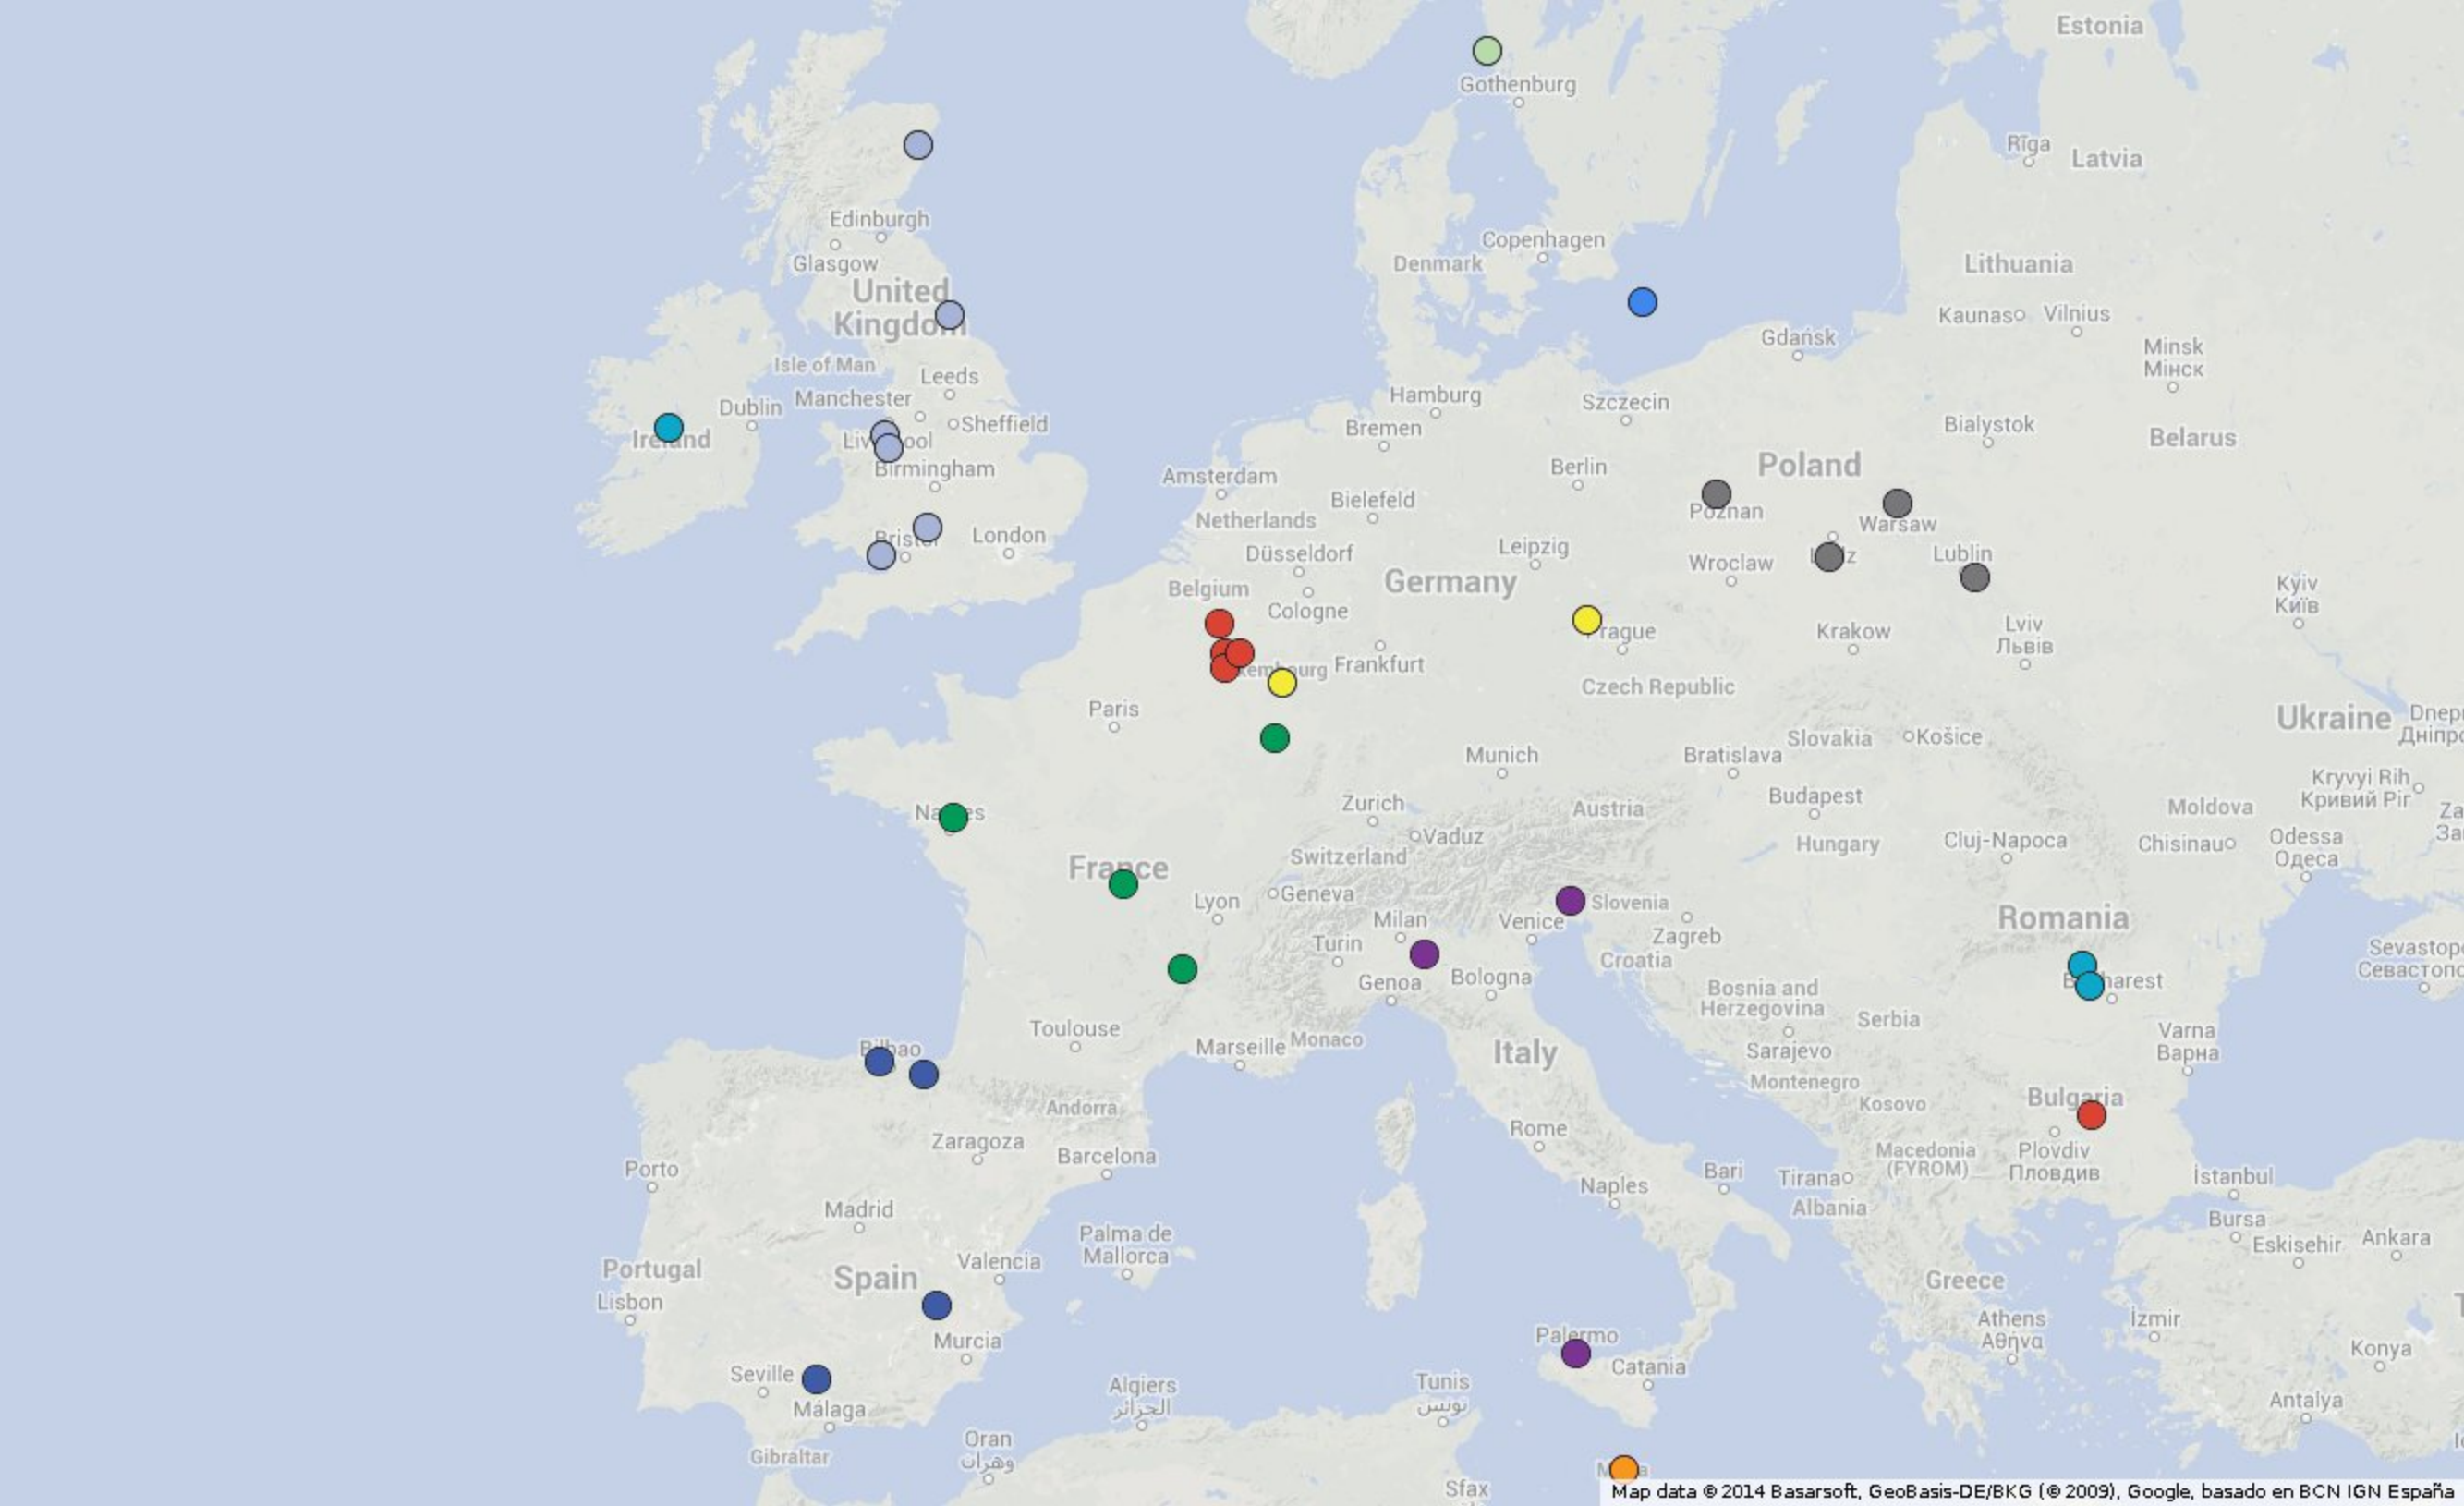

# European Christmas Tree Decoration Exchange 2014 - Grupo 3

- Ciudades**
- Corbion
  - Haut-Fays
  - Namur
  - Marche-en-Famenne
  - Stara Zagora
  - Most
  - Akirkeby
  - Nancy
  - Les Touches
  - Le Monastier-sur-Gazeille
  - Montluçon
  - Palermo
  - Udine
  - Maleo
  - Remich
  - La Valeta
  - Warszawa
  - Dopiewo
  - Piaski
  - Družbice
  - Titu
  - Doicești
  - Castro Urdiales
  - Córdoba
  - Albacete
  - Bidania
  - Kungshamn
  - Connah's Quay
  - Ballinasloe
  - Cheltenham
  - Cardiff
  - Skene
  - Wrexham
  - Washington

Map of all the cities participating of group 3 - European Christmas Tree Decoration Exchange 2014.